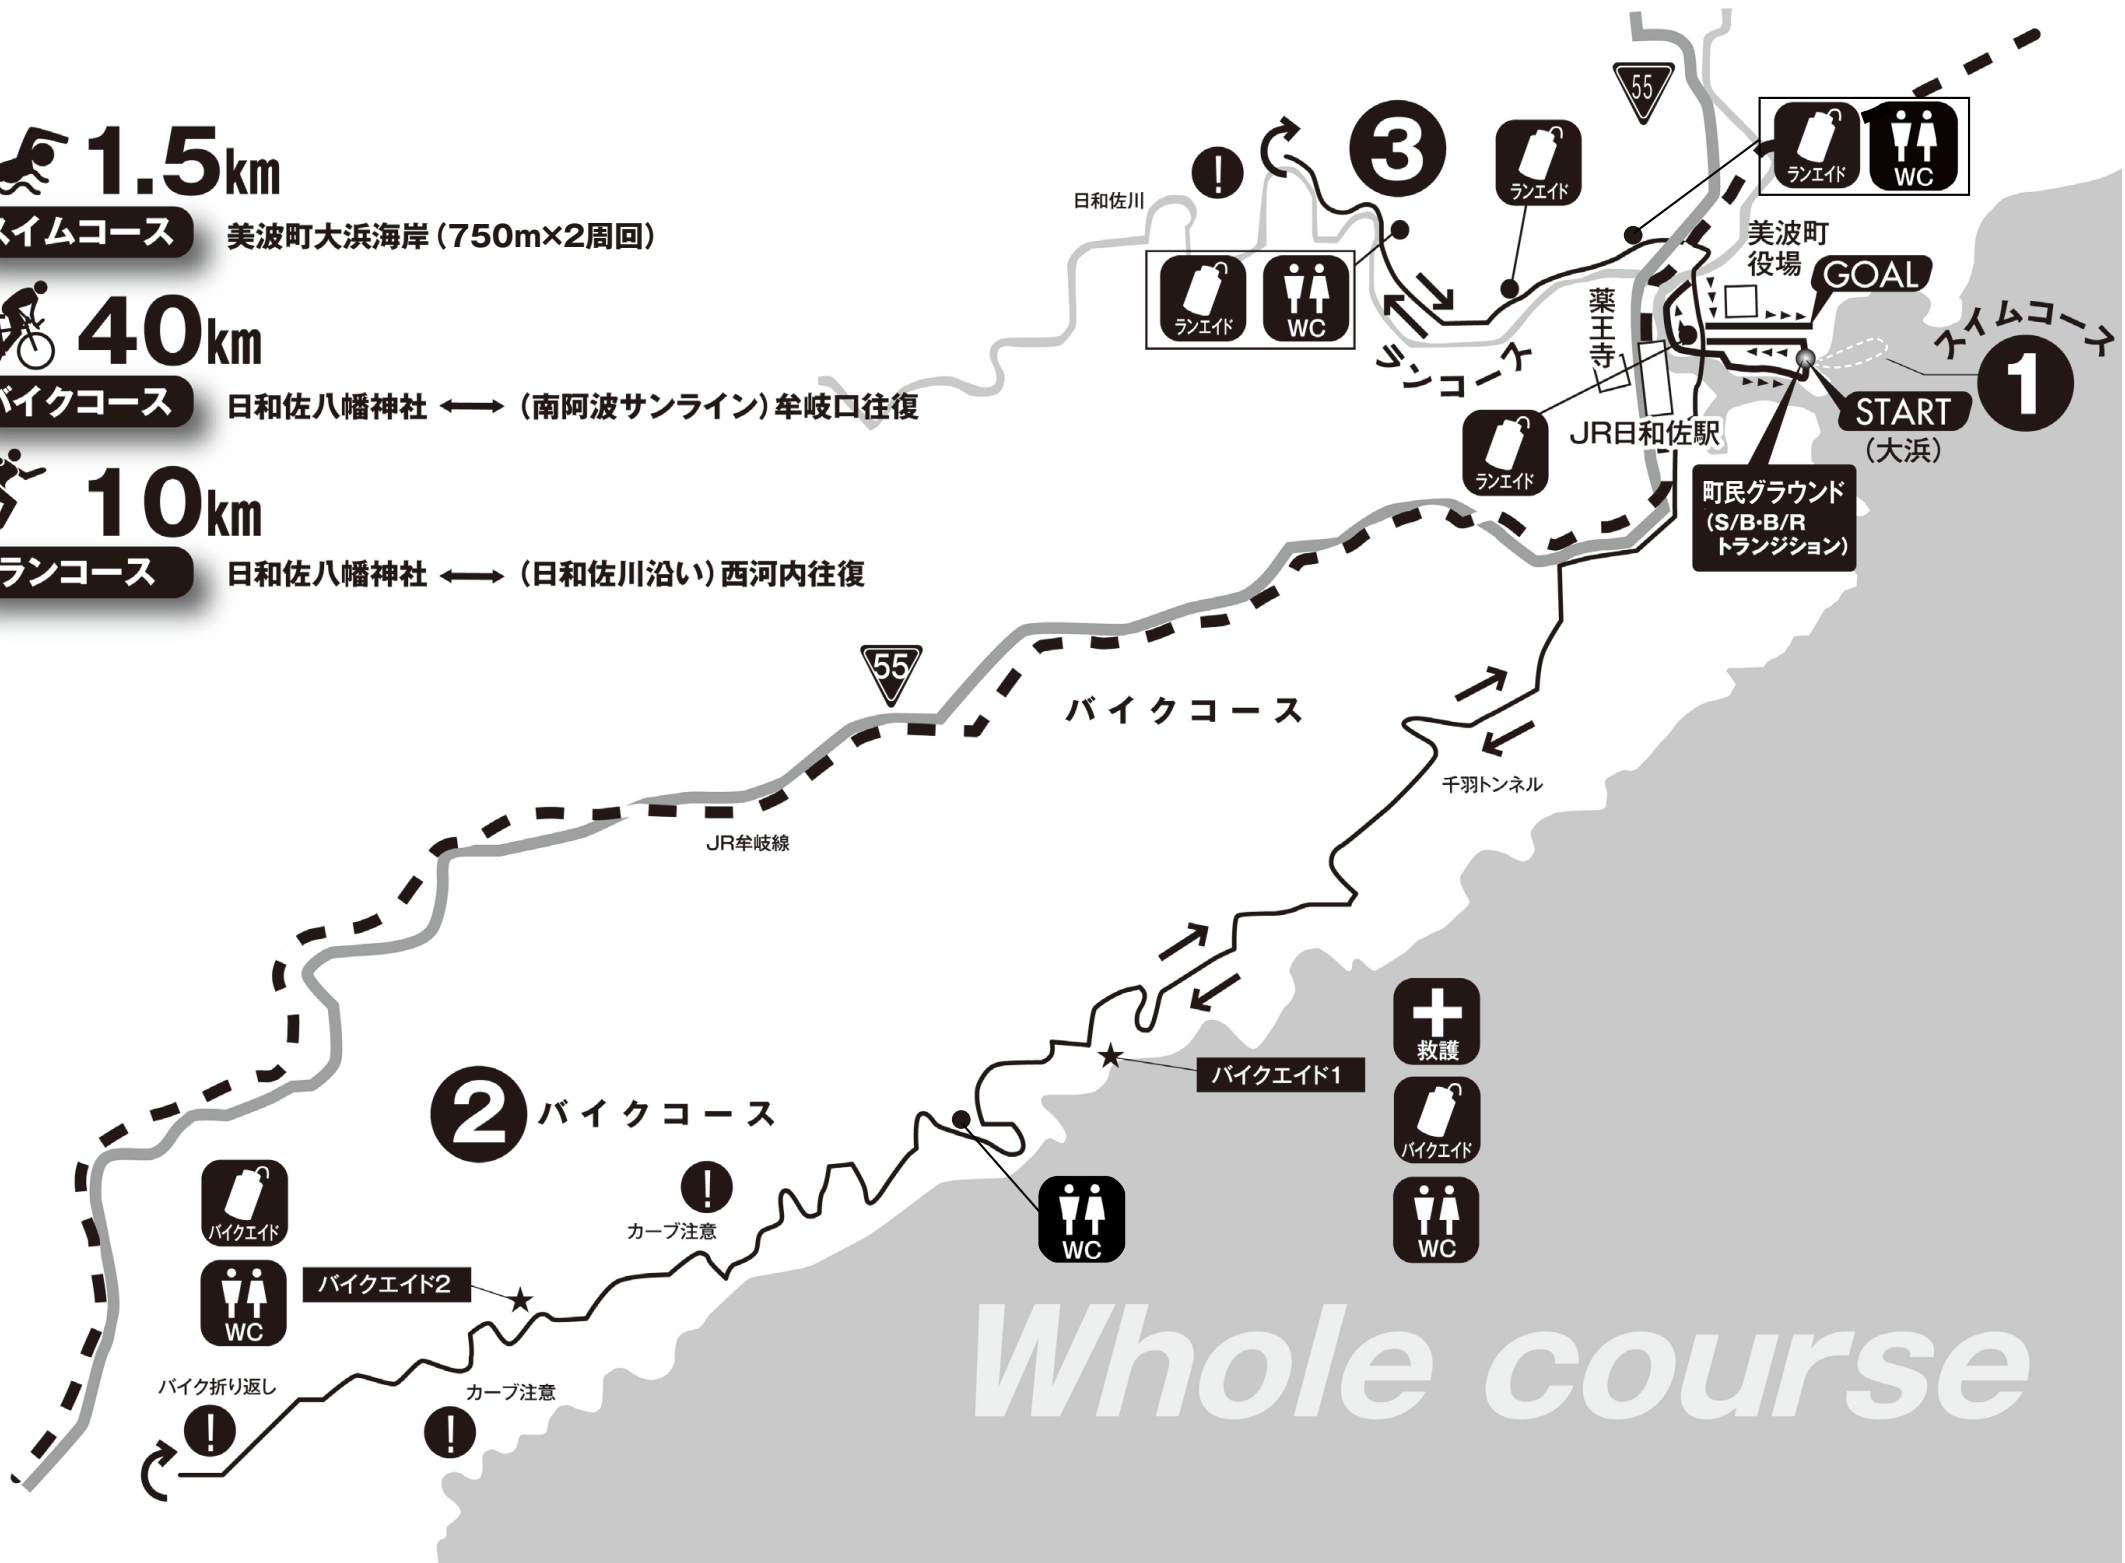

 **1.5km**

スイムコース

美波町大浜海岸 (750m×2周回)

 **40km**

バイクコース

日和佐八幡神社 ↔ (南阿波サンライン) 牟岐口往復

 **10km**

ランコース

日和佐八幡神社 ↔ (日和佐川沿い) 西河内往復

Whole course